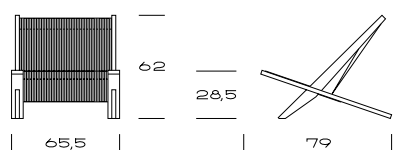

PP MØBLER

JH 106

DESIGN JØRGEN HØJ