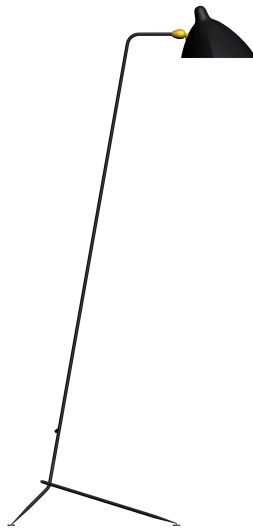

# Lampadaire droit / Standing lamp 1 arm

## Serge Mouille™ - 1953

Ref. LD

42W max - E27 - 230V - 50Hz

Utilisation en intérieur et emplacements secs seulement / Indoor use and dry locations only

Ampoule halogène fournie / Halogen bulb included

non inclus  
not included

### Couleurs possibles / Colors available

Noir / Black

Blanc / White

L'intérieur du réflecteur est toujours blanc brillant

The inside of the reflector is always shiny white

### Matériaux / Material

Corps / Body

Acier / Steel

Rotule / Swivel

Laiton / Brass

Réflecteur / Reflector

Aluminium / Aluminium

Ce luminaire est compatible avec des ampoules des classes énergétiques :