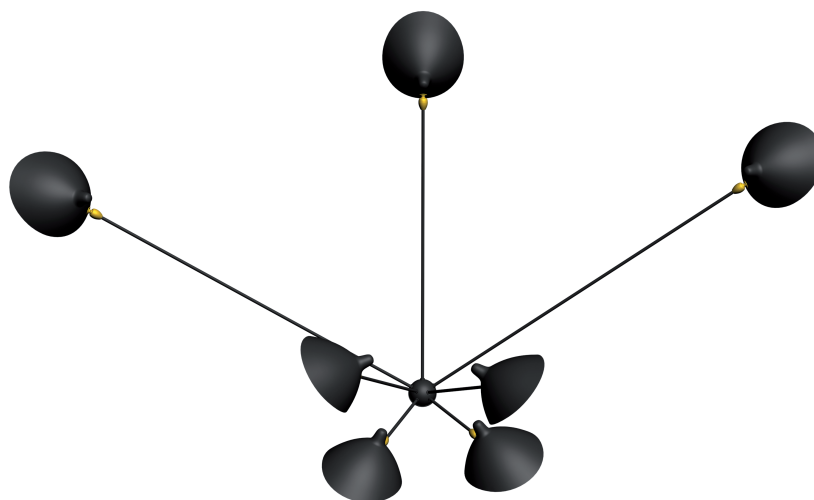

Applique "Araignée" 7 bras fixes / Sconce "Spider" 7 still arms

Serge Mouille™ - 1953

Ref. AR7B

7x42W max - E27 - 230V - 50Hz

Utilisation en intérieur et emplacements secs seulement / Indoor use and dry locations only

Matériaux / Material

Corps / Body

Acier / Steel

Rotule / Swivel

Laiton / Brass

Réflecteur / Reflector

Aluminium / Aluminium

Ce luminaire est compatible avec des ampoules des classes énergétiques :