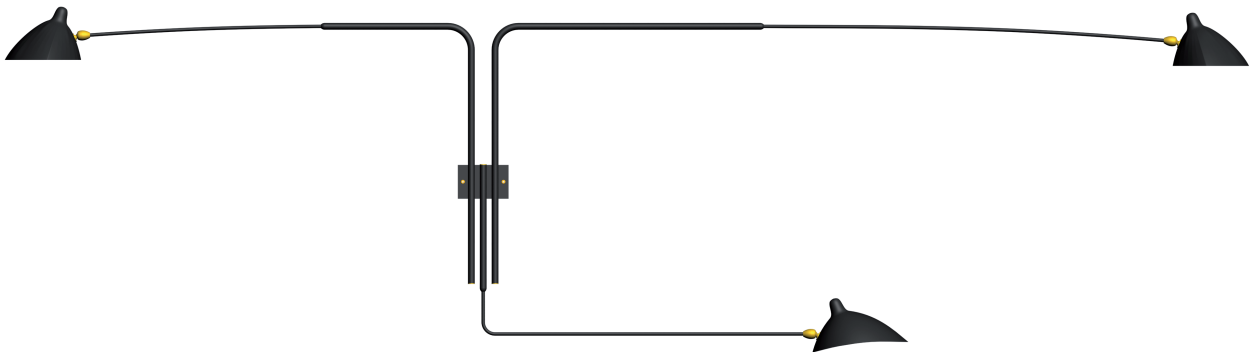

Applique 3 bras pivotants / Sconce 3 rotating straight arms

Serge Mouille™ - 1954

Ref. AP3B

3x42W max - E27 - 230V - 50Hz

Utilisation en intérieur et emplacements secs seulement / Indoor use and dry locations only

Ampoules halogènes fournies / Halogen bulbs included

Couleurs possibles / Colors available

Noir / Black

Blanc / White

L'intérieur des réflecteurs est toujours blanc brillant

The inside of the reflectors is always shiny white

Matériaux / Material

Corps / Body

Acier / Steel

Rotule / Swivel

Laiton / Brass

Réflecteur / Reflector

Aluminium / Aluminium

Ce luminaire est compatible avec des ampoules des classes énergétiques :