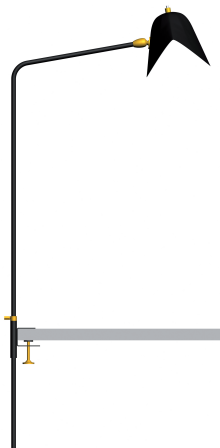

Agrafée simple / Simple Agrafée

Serge Mouille™ - 1957

Ref. AGS

42W max - E14 - 230V - 50Hz

Utilisation en intérieur et emplacements secs seulement / Indoor use and dry locations only

Ampoule halogène fournie / Halogen bulb included

L'épaisseur de la table doit être précisée à la commande
Table thickness must be specified when ordering

Couleurs possibles / Colors available

Noir / Black

Blanc / White

L'intérieur du réflecteur est toujours blanc brillant

The inside of the reflector is always shiny white

Matériaux / Material

Corps / Body

Acier / Steel

Rotule / Swivel

Laiton / Brass

Réflecteur / Reflector

Aluminium / Aluminium