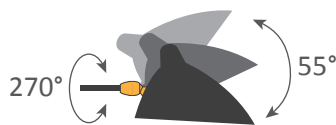

Applique 1 bras droit pivotant / Sconce 1 rotating straight arm

Serge Mouille™ - 1954

Ref. AP1BD

42W max - E27 - 230V - 50Hz

Utilisation en intérieur et emplacements secs seulement / Indoor use and dry locations only

Ampoule halogène fournie / Halogen bulb included

non inclus
not included

Couleurs possibles / Colors available

Noir / Black

Blanc / White

L'intérieur du réflecteur est toujours blanc brillant

The inside of the reflector is always shiny white