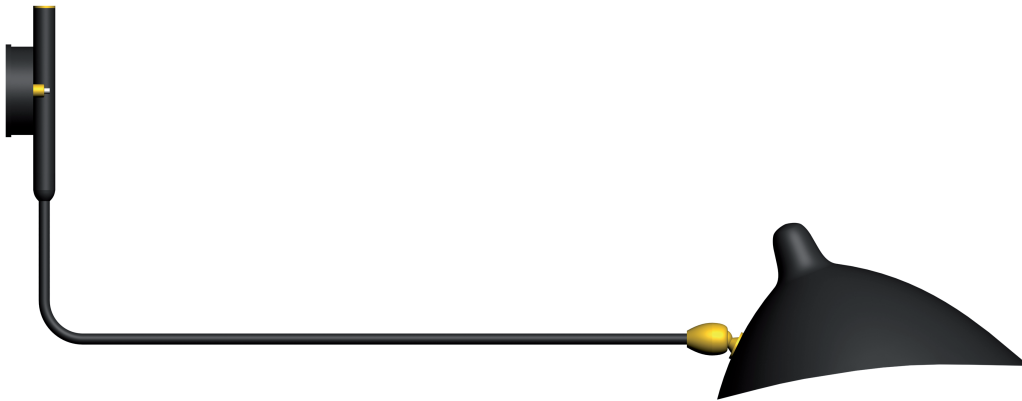

Applique 1 bras droit pivotant / Sconce 1 rotating straight arm

Serge Mouille™ - 1954

Ref. AP1BD

42W max - E27 - 230V - 50Hz

Utilisation en intérieur et emplacements secs seulement / Indoor use and dry locations only

Ampoule halogène fournie / Halogen bulb included

non inclus
not included

Couleurs possibles / Colors available

Noir / Black

Blanc / White

L'intérieur du réflecteur est toujours blanc brillant

The inside of the reflector is always shiny white

Matériaux / Material

Corps / Body

Acier / Steel

Rotule / Swivel

Laiton / Brass

Réflecteur / Reflector

Aluminium / Aluminium

Ce luminaire est compatible avec des ampoules des classes énergétiques :