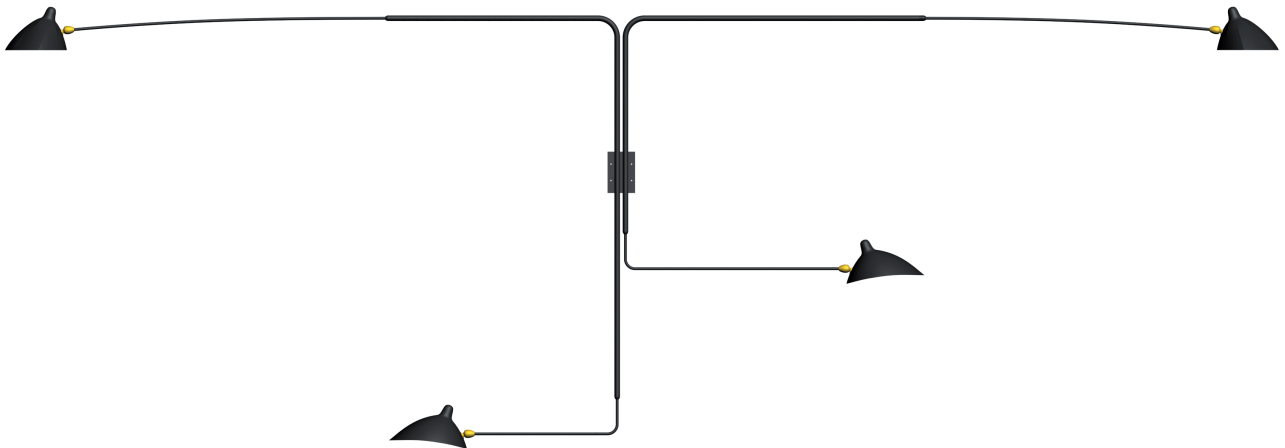

Applique 4 bras pivotants / Sconce 4 rotating straight arms

Serge Mouille™ - 1954

Ref. AP4B

4x42W max - E27 - 230V - 50Hz

Utilisation en intérieur et emplacements secs seulement / Indoor use and dry locations only

Matériaux / Material

Corps / Body

Acier / Steel

Rotule / Swivel

Laiton / Brass

Réflecteur / Reflector

Aluminium / Aluminium

Ce luminaire est compatible avec des ampoules des classes énergétiques :