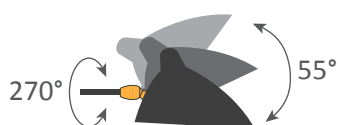

Applique 2 bras pivotants dont 1 courbe Sconce 2 rotating arms, 1 straight, 1 curved Serge Mouille™ - 1954

Ref. AP2B1C

2x42W max - E27 - 230V - 50Hz

Utilisation en intérieur et emplacements secs seulement / Indoor use and dry locations only

Ampoules halogènes fournies / Halogen bulbs included

Couleurs possibles / Colors available

Noir / Black

Blanc / White

L'intérieur des réflecteurs est toujours blanc brillant

The inside of the reflectors is always shiny white