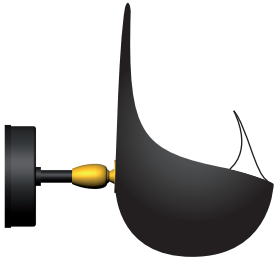

Applique "Conche" / Sconce "Conche"

Serge Mouille™ - 1962

Gauche / Left

Droite / Right

Ref. CONC

42W max - E14 - 230V - 50Hz

Utilisation en intérieur et emplacements secs seulement / Indoor use and dry locations only

Ampoule halogène fournie / Halogen bulb included

non inclus
not included

Couleurs possibles / Colors available

Noir / Black

Blanc / White

L'intérieur du réflecteur est toujours blanc brillant

The inside of the reflector is always shiny white

Matériaux / Material

Corps / Body

Acier / Steel

Rotule / Swivel

Laiton / Brass

Réflecteur / Reflector

Aluminium / Aluminium

 Ce luminaire est compatible avec des ampoules des classes énergétiques :