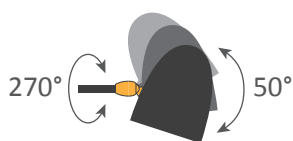

Lampe Cocotte / Cocotte lamp

Serge Mouille™ - 1957

Ref. COCOT

42W max - E14 - 230V - 50Hz

Utilisation en intérieur et emplacements secs seulement / Indoor use and dry locations only

Ampoule halogène fournie / Halogen bulb included

non inclus
not included

Couleurs possibles / Colors available

Noir / Black

Blanc / White

L'intérieur du réflecteur est toujours blanc brillant

The inside of the reflector is always shiny white

Matériaux / Material