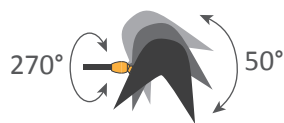

Petite applique "Antony" / Small sconce "Antony"

Serge Mouille™ - 1953

Ref. APANT

42W max - E14 - 230V - 50Hz

Utilisation en intérieur et emplacements secs seulement / Indoor use and dry locations only

Ampoule halogène fournie / Halogen bulb included

non inclus
not included

Couleurs possibles / Colors available

Noir / Black

Blanc / White

L'intérieur du réflecteur est toujours blanc brillant

The inside of the reflector is always shiny white

Matériaux / Material