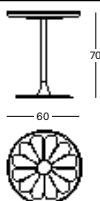

Hispo

6500

design
Alessandro Mendini, 1986

Tavolino-fiore

Esemplare firmato. Base in fusione di alluminio, gambo in acciaio e piano in legno, colore verde. Decorazione in mosaico policromo incassato nel piano.

Flower-table

Signed original.
Cast aluminum base and steel leg, with green wooden top.
Polychrome mosaic decoration built into top.