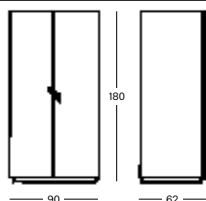

Alicante

7880

design
Alik Cavaliere, 1990

Mobile da camera

Esemplare firmato. Struttura in legno con intarsio policromo. Interno con cassetto ed asta appendiabiti.

Bedroom piece

Signed original. Wooden frame with polychrome inlay. Inside are a drawer and a rod for clothes hangers.