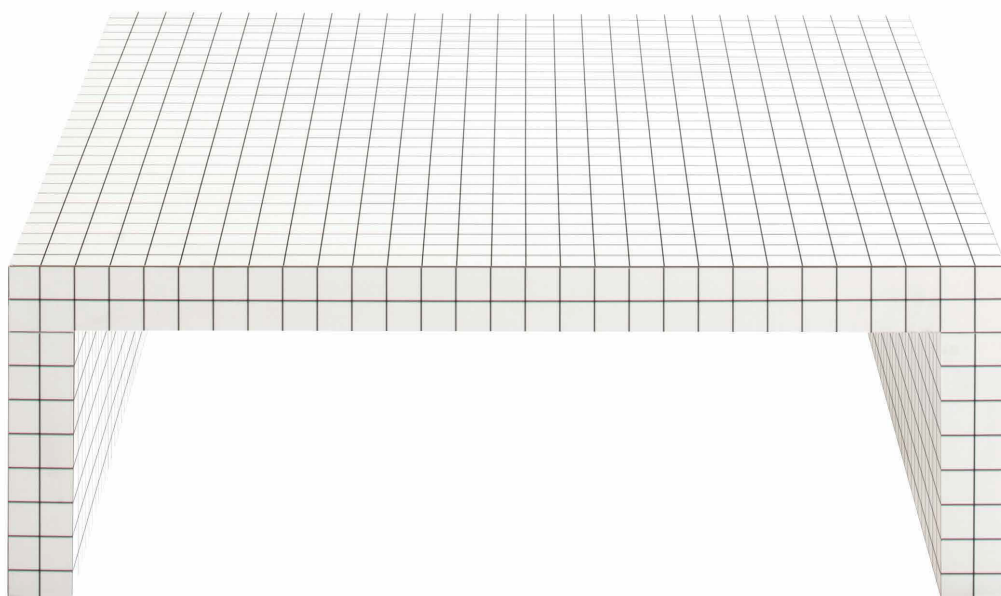

Quaderna

656

design
Superstudio, 1969-72

Tavolino

Struttura in legno tamburato
placcato laminato Print, colore
bianco, a stampa digitale a
quadretti con interasse di 3 cm.

Small Table

Honeycomb core structure
coated with white Print
laminates, digitally printed
with black squares at
3 cm spacing.

Petite table

Structure en panneau
alvéolaire plaqué en laminé
Print, couleur blanche,
imprimé en digital à carrés
noirs avec entraxe de 3 cm.

Beistelltisch

Gestell aus Sperrholz mit
weißem Print Laminat belegt.
Digitaldruck mit kariertem
Muster, Linienabstand 3 cm.

Mesita

Estructura de madera aplacada
con laminado Print, color blanco,
a impresión digital en cuadritos
negros de 3 cm.