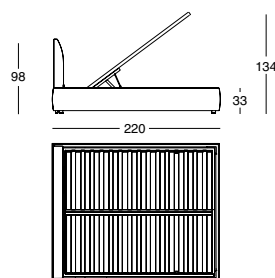

container unit accessed by lifting the springing with a special device.

Lit avec élément de rangement
Sommier en acier verni, couleur aluminium. Suspensions en douves de hêtre courbé, couleur naturelle. Tête de lit rembourré en mousse de polyuréthane autoextinguible/fibre polyester liée à chaud.

piel. La cama está provista de una base contenedora a la cual se accede alzando el somier por medio de un mecanismo.

Dimensioni/Sizes/Dimensions/ Abmessungen/Medidas

172x220 cm (160x200 cm)*
182x220 cm (170x200 cm)*
192x220 cm (180x200 cm)*