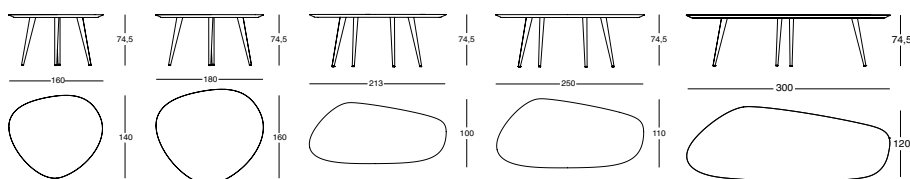

Struttura/Frame/Structure/
Gestell/Estructura