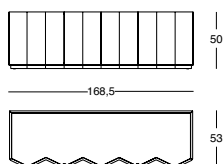

Z24 Sideboard ⁷²⁷

NEW PRODUCT

Design

Muller Van Severen

2024

Contenitore

Struttura in MDF e legno listellare, laccatura opaca nei colori talco, cera, canapa, caramello, arancione, amaranto, verde prato, espresso e nero. Ripiani interni regolabili in cristallo temperato. A richiesta è possibile, all'interno del vano, integrare una fonte luminosa a led a luce neutra.

Storage unit

Frame in MDF and blockboard wood, matt lacquered in the colours talc, wax, hemp, caramel, orange, amaranth, grass green, espresso and black. Adjustable internal shelves in tempered plate glass. On request, it is possible to integrate a neutral LED light source inside the storage unit.

Container de rangement

Structure en MDF et bois à lamelles, laquée mat dans les couleurs talc, cire, chanvre, caramel, orange, rouge amarante, vert pré, espresso et noir. Plateaux intérieurs réglables en verre trempé. Sur demande, il est possible d'intégrer une source de lumière LED neutre à l'intérieur del container.

Sideboard

Gestell aus MDF und Lattenholz matt lackiert in den Farben Talkum, Wachs, Hanf, Karamell, Orange, Amaranrot, grasgrün, Espresso und schwarz. Verstellbare innere Regale aus gehärtetem Kristallglas. Auf Anfrage ist es möglich, eine neutrale LED-Lichtquelle im Sideboard zu integrieren.

Mueble contenedor

Estructura de MDF y listones de madera, lacada mate en los colores talco, cera, cáñamo, caramelo, naranja, granate, verde prado, espresso y negro. Estantes interiores regulables de cristal templado. Sobre pedido, es posible integrar una fuente de luz LED neutra en el interior del mueble.

Struttura/Frame/Structure/ Gestell/Estructura