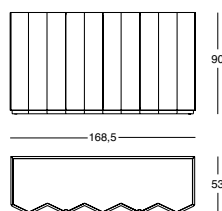

Z24 Sideboard ⁷²⁷

NEW PRODUCT

Design

Muller Van Severen

2024

Contenitore

Struttura in MDF e legno listellare, laccatura opaca nei colori talco, cera, canapa, caramello, arancione, amaranto, verde prato, espresso e nero. Ripiani interni regolabili in cristallo temperato. A richiesta è possibile, all'interno del vano, integrare una fonte luminosa a led a luce neutra.

Storage unit

Frame in MDF and blockboard wood, matt lacquered in the colours talc, wax, hemp, caramel, orange, amaranth, grass green, espresso and black. Adjustable internal shelves in tempered plate glass. On request, it is possible to integrate a neutral LED light source inside the storage unit.

Container de rangement

Structure en MDF et bois à lamelles, laquée mat dans les couleurs talc, cire, chanvre, caramel, orange, rouge amarante, vert pré, espresso et noir. Plateaux intérieurs réglables en verre trempé. Sur demande, il est possible d'intégrer une source de lumière LED neutre à l'intérieur del container.

Sideboard

Gestell aus MDF und Lattenholz matt lackiert in den Farben Talkum, Wachs, Hanf, Karamell, Orange, Amaranrot, grasgrün, Espresso und schwarz. Verstellbare innere Regale aus gehärtetem Kristallglas. Auf Anfrage ist es möglich, eine neutrale LED-Lichtquelle im Sideboard zu integrieren.

Mueble contenedor

Estructura de MDF y listones de madera, lacada mate en los colores talco, cera, cáñamo, caramelo, naranja, granate, verde prado, espresso y negro. Estantes interiores regulables de cristal templado. Sobre pedido, es posible integrar una fuente de luz LED neutra en el interior del mueble.

Struttura/Frame/Structure/ Gestell/Estructura