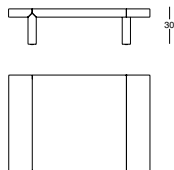

MDF frame, matt lacquered in the colours talc, wax, hemp, caramel, orange, amaranth, grass green, espresso and black.

Petites tables

Structure en MDF, laquée mat dans les couleurs talc, cire, chanvre, caramel, orange, rouge amarante, vert pré, espresso et noir.

790

791

Dimensioni/Sizes/Dimensions/ Abmessungen/Medidas

790
84x120 cm
84x150 cm
120x120 cm

791
150x42 /H30 cm
150x42/H40 cm

Struttura/Frame/Structure /Gestell/Estructura